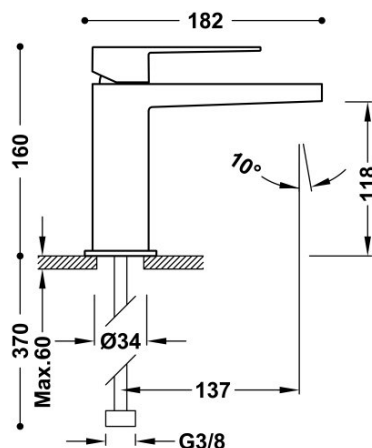

TRES

20210301AC

Grifo monomando para lavabo

Con maneta. Latiguillos de alimentación flexibles G3/8.

Sistema antiquemaduras que permite limitar la temperatura máxima deseada.

Acabado Acero.

Referencia del cartucho (recambio): 9130190

Tres Comercial, S.A. | C/Penedès, 16-26 | Zona Industrial, Sector A | 08759 Vallirana (Barcelona)

T (+34) 936834004 | F (+34) 936835061 | infotres@tresgriferia.com

www.tresgriferia.com