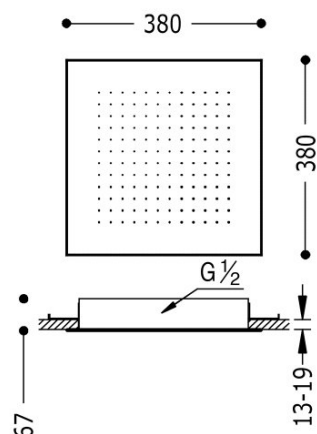

TRÈS

134944NM

Rociador de ducha empotrado a techo

Dimensiones: 380x380 mm. Material: Acero inoxidable. Boquillas anticalcáreas.

Rociador de acero inoxidable.

Acabado Negro Mate.

Tres Comercial, S.A. | C/Penedès, 16-26 | Zona Industrial, Sector A | 08759 Vallirana (Barcelona)