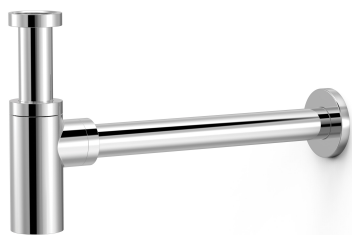

TRÈS

13463410

Sifón telescópico para lavabo

Acabado Cromo.

Tres Comercial, S.A. | C/Penedès, 16-26 | Zona Industrial, Sector A | 08759 Vallirana (Barcelona)

T (+34) 936834004 | F (+34) 936835061 | infotres@tresgriferia.com