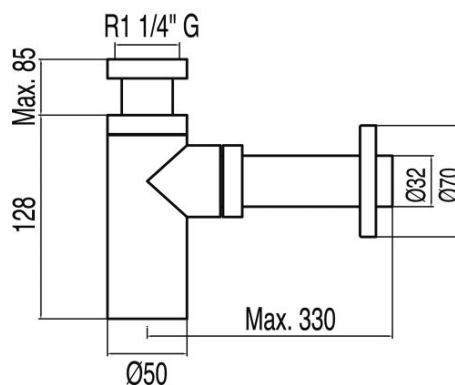

TRÈS

13463410

Sifón telescópico para lavabo

Acabado Cromo.

Tres Comercial, S.A. | C/Penedès, 16-26 | Zona Industrial, Sector A | 08759 Vallirana (Barcelona)

T (+34) 936834004 | F (+34) 936835061 | infotres@tresgriferia.com