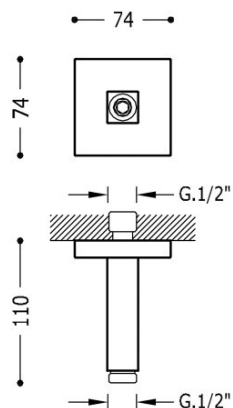

TRES

13452202NM

Brazo a techo

Para rociador de ducha. Longitud: 110 mm.

Acabado Negro Mate.