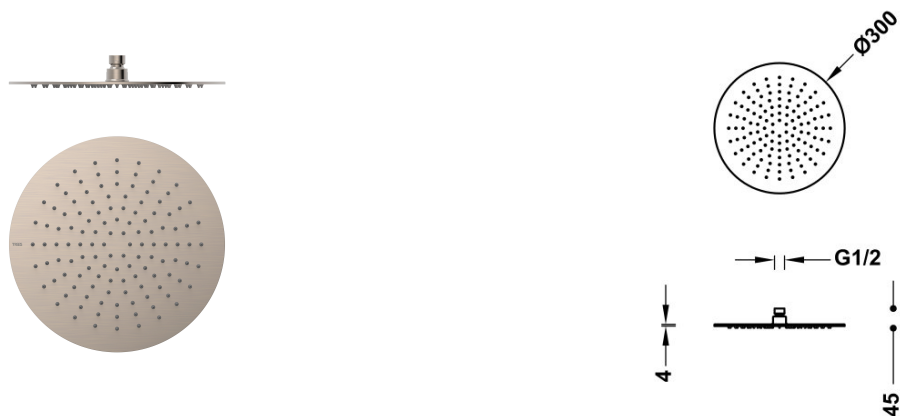

TRES

134315010AC

Rociador de ducha

Extrafino: 4 mm. Dimensiones: Ø 300 mm. Rótula orientable. Material: Acero inoxidable. Boquillas anticalcáreas.

Rociador de acero inoxidable.

Acabado Acero.

Tres Comercial, S.A. | C/Penedès, 16-26 | Zona Industrial, Sector A | 08759 Vallirana (Barcelona)