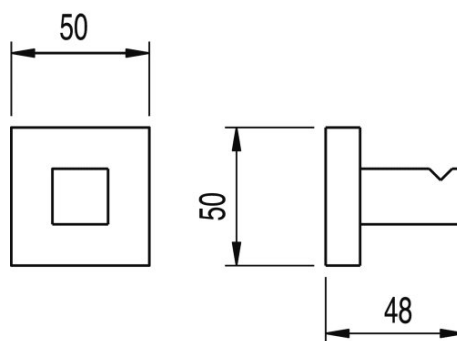

TRES

10723620NM

Percha

Acabado Negro Mate.

Tres Comercial, S.A. | C/Penedès, 16-26 | Zona Industrial, Sector A | 08759 Vallirana (Barcelona)

T (+34) 936834004 | F (+34) 936835061 | infotres@tresgriferia.com