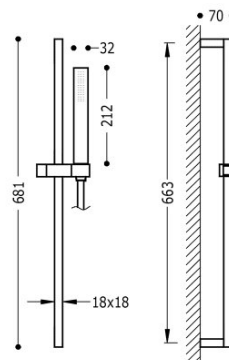

TRÈS

03433603

Conjunto de barra de ducha

Barra de ducha de latón: long. 663 mm. Soporte deslizante y orientable para ducha de mano. Ducha de mano anticalcárea de latón. Flexo satinado.

Ducha de mano de latón.

Acabado Cromo.

Tres Comercial, S.A. | C/Penedès, 16-26 | Zona Industrial, Sector A | 08759 Vallirana (Barcelona)

T (+34) 936834004 | F (+34) 936835061 | infotres@tresgriferia.com

www.tresgriferia.com