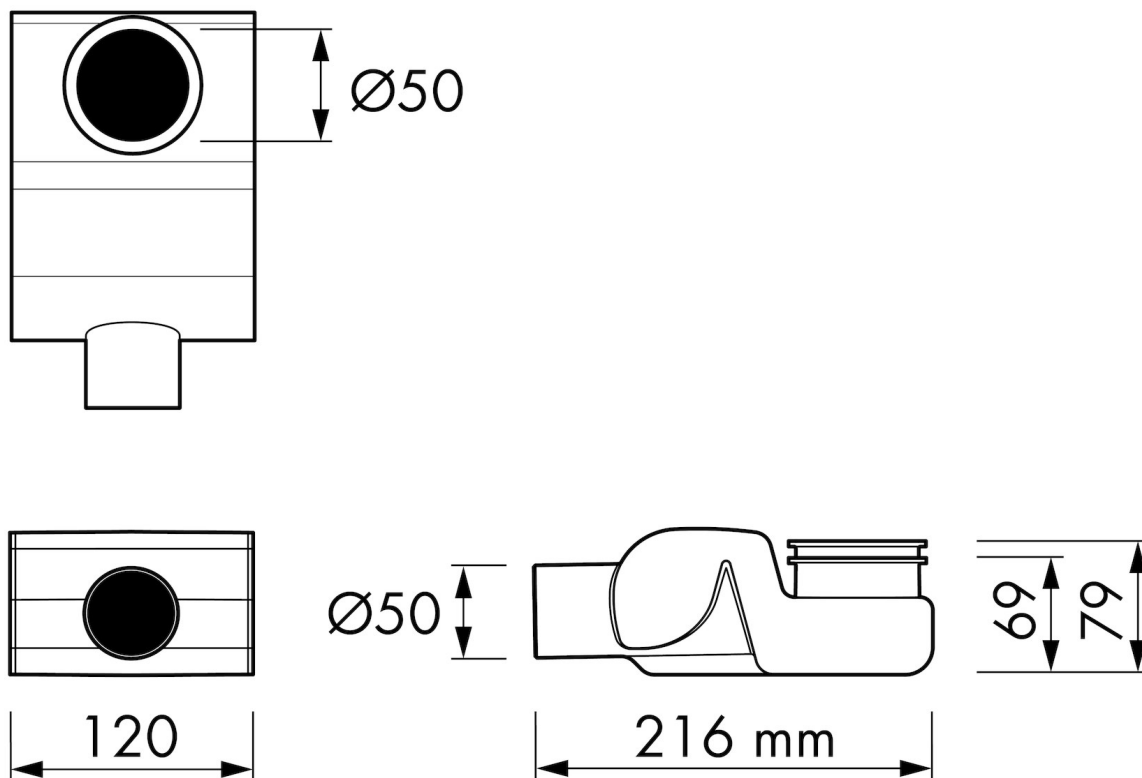

Serie	Siphon;Spare parts
Nombre	Repuestos Sifón 50 mm Xs / S-line / Modulo M2 / Vinilo / Lineal Total

CÓDIGO DE PRODUCTO

Código de producto	SPAXS01
--------------------	---------

DIBUJOS TÉCNICOS

Fabricante