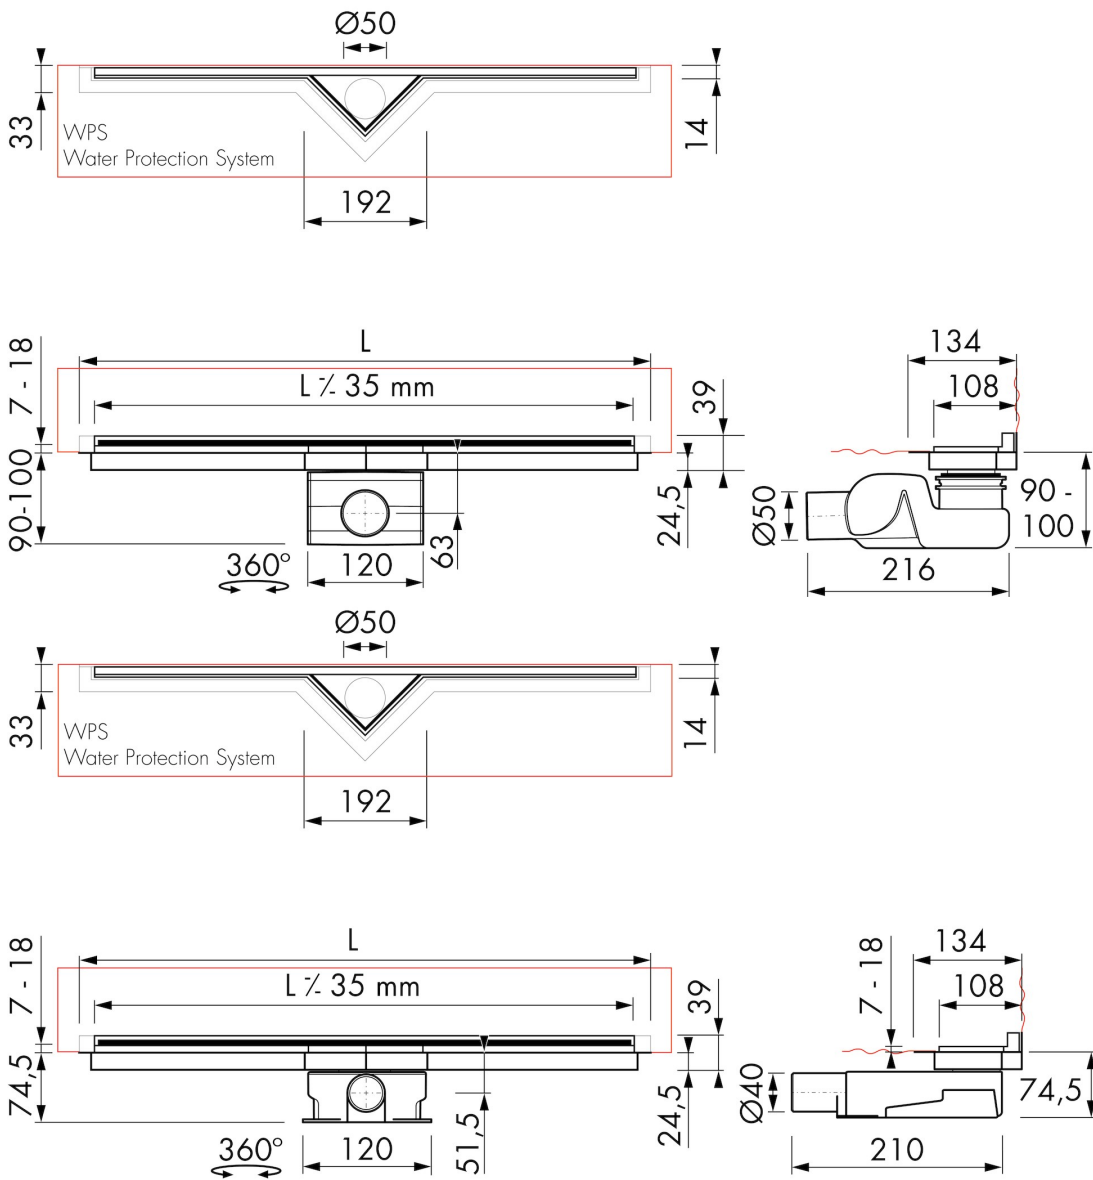

GENERAL

Serie	S-line
Nombre	S-line
Modelo	Canaletas de ducha
Dimensiones (mm)	700, 800, 900, 1000, 1200
Tipo de producto	Completo
Aplicación	Obra nueva, Renovación
Certificación	DIN 18534, ETAG-022

INSTALACIÓN

DRENAJA

Capacidad máxima de drenaje entrada (l/min)	N.A.
Capacidad máxima de drenaje posterior (l/min)	41
Capacidad máxima de drenaje (l/min)	41

CUERPO DE CANALETA

Tela impermeable colocada en fábrica	Incluido
Sifón	Sifón limpiable, Cuerpo de sifón orientable y ajustable, Sifón acortable
Cierre hidráulico (mm)	50
Salida	Salida lateral (salida vertical opcional)
Material de Sifón	Polipropileno (PP)

DISEÑO

Rejilla	Cepillado acero inoxidable / Baldosa
Patrón de rejilla	Zero
Ancho de rejilla (mm)	108
Profundidad de la rejilla de baldosa (mm)	12
Rejilla ajustable	No
Tipo del marco	TAF (Tile Adjustable Frame)
Material del marco TAF	Acero inoxidable (304)
Acabado del marco de diseño	Cepillado acero inoxidable
Ancho del marco (mm)	14
Adecuado para sillas de ruedas	Sí
Conjunto de extensión disponible	No

CÓDIGO DE PRODUCTO

700 mm	S-Line-700		
800 mm	S-Line-800		
900 mm	S-Line-900		
1000 mm	S-Line-1000		
1200 mm	S-Line-1200		

DIBUJOS TÉCNICOS

Fabricante

Easy Sanitary Solutions
 Nijverheidsstraat 60 | 7575 BK Oldenzaal | Holanda
 T. +49 (0) 59 24 29 91 568 | F. +49 (0) 59 24 29 91 537
 info@esspost.com | www.easydrain.es