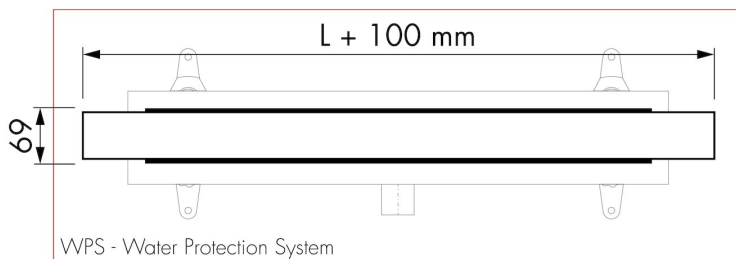

CÓDIGO DE PRODUCTO

500 mm	MB-NAT-500-FL	1300 mm	MB-NAT-1300-FL
600 mm	MB-NAT-600-FL	1400 mm	MB-NAT-1400-FL
700 mm	MB-NAT-700-FL	1500 mm	MB-NAT-1500-FL
800 mm	MB-NAT-800-FL	1600 mm	MB-NAT-1600-FL
900 mm	MB-NAT-900-FL	1700 mm	MB-NAT-1700-FL
900 mm	MB-NAT-1000-FL	1800 mm	MB-NAT-1800-FL
1100 mm	MB-NAT-1100-FL	1900 mm	MB-NAT-1900-FL
1200 mm	MB-NAT-1200-FL	2000 mm	MB-NAT-2000-FL

DIBUJOS TÉCNICOS

Fabricante

Easy Sanitary Solutions
Nijverheidsstraat 60 | 7575 BK Oldenzaal | Holanda
T. +49 (0) 59 24 29 91 568 | F. +49 (0) 59 24 29 91 537
info@esspost.com | www.easydrain.es

Contáctenos

Easy Sanitary Solutions
C/ Major, 38 | E-17455 Caldes de Malavella | Girona, España
T. +49 (0) 59 24 29 91 568 | F. +49 (0) 59 24 29 91 537
spain@esspost.com | www.easydrain.es