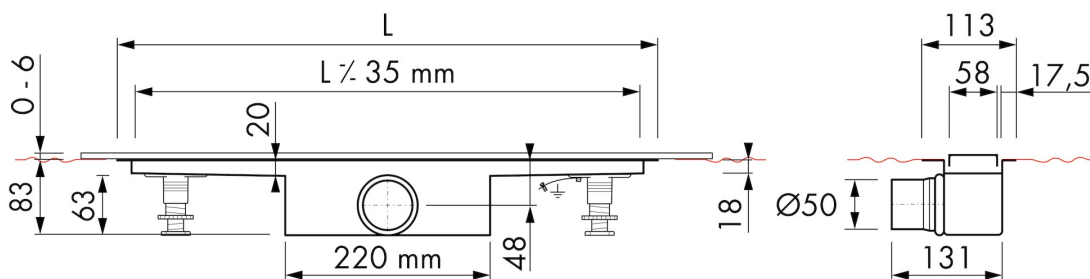

CÓDIGO DE PRODUCTO

500 mm	MB-NAT-500-FL	1300 mm	MB-NAT-1300-FL
600 mm	MB-NAT-600-FL	1400 mm	MB-NAT-1400-FL
700 mm	MB-NAT-700-FL	1500 mm	MB-NAT-1500-FL
800 mm	MB-NAT-800-FL	1600 mm	MB-NAT-1600-FL
900 mm	MB-NAT-900-FL	1700 mm	MB-NAT-1700-FL
900 mm	MB-NAT-1000-FL	1800 mm	MB-NAT-1800-FL
1100 mm	MB-NAT-1100-FL	1900 mm	MB-NAT-1900-FL
1200 mm	MB-NAT-1200-FL	2000 mm	MB-NAT-2000-FL

DIBUJOS TÉCNICOS

Fabricante

Easy Sanitary Solutions
Nijverheidsstraat 60 | 7575 BK Oldenzaal | Holanda
T. +49 (0) 59 24 29 91 568 | F. +49 (0) 59 24 29 91 537
info@esspost.com | www.easydrain.es

Contáctenos

Easy Sanitary Solutions
C/ Major, 38 | E-17455 Caldes de Malavella | Girona, España
T. +49 (0) 59 24 29 91 568 | F. +49 (0) 59 24 29 91 537
spain@esspost.com | www.easydrain.es