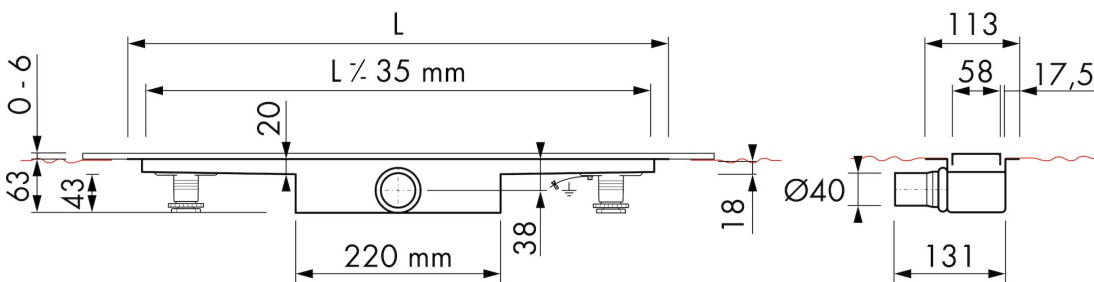

CÓDIGO DE PRODUCTO

500 mm	MB-NAT-500-FL	1300 mm	MB-NAT-1300-FL
600 mm	MB-NAT-600-FL	1400 mm	MB-NAT-1400-FL
700 mm	MB-NAT-700-FL	1500 mm	MB-NAT-1500-FL
800 mm	MB-NAT-800-FL	1600 mm	MB-NAT-1600-FL
900 mm	MB-NAT-900-FL	1700 mm	MB-NAT-1700-FL
900 mm	MB-NAT-1000-FL	1800 mm	MB-NAT-1800-FL
1100 mm	MB-NAT-1100-FL	1900 mm	MB-NAT-1900-FL
1200 mm	MB-NAT-1200-FL	2000 mm	MB-NAT-2000-FL

DIBUJOS TÉCNICOS

Fabricante

Easy Sanitary Solutions
Nijverheidsstraat 60 | 7575 BK Oldenzaal | Holanda
T. +49 (0) 59 24 29 91 568 | F. +49 (0) 59 24 29 91 537
info@esspost.com | www.easydrain.es

Contáctenos

Easy Sanitary Solutions
C/ Major, 38 | E-17455 Caldes de Malavella | Girona, España
T. +49 (0) 59 24 29 91 568 | F. +49 (0) 59 24 29 91 537
spain@esspost.com | www.easydrain.es