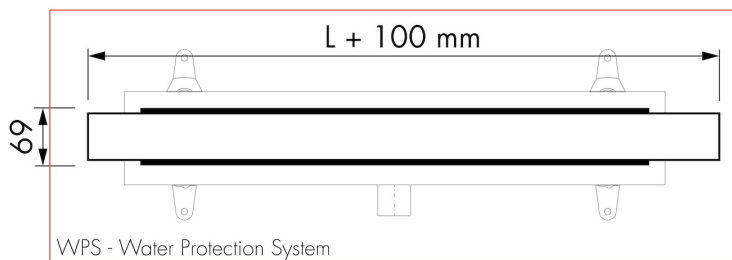

CÓDIGO DE PRODUCTO

500 mm	MB-NAT-500-FL	1300 mm	MB-NAT-1300-FL
600 mm	MB-NAT-600-FL	1400 mm	MB-NAT-1400-FL
700 mm	MB-NAT-700-FL	1500 mm	MB-NAT-1500-FL
800 mm	MB-NAT-800-FL	1600 mm	MB-NAT-1600-FL
900 mm	MB-NAT-900-FL	1700 mm	MB-NAT-1700-FL
900 mm	MB-NAT-1000-FL	1800 mm	MB-NAT-1800-FL
1100 mm	MB-NAT-1100-FL	1900 mm	MB-NAT-1900-FL
1200 mm	MB-NAT-1200-FL	2000 mm	MB-NAT-2000-FL

DIBUJOS TÉCNICOS

Fabricante

Easy Sanitary Solutions
Nijverheidsstraat 60 | 7575 BK Oldenzaal | Holanda
T. +49 (0) 59 24 29 91 568 | F. +49 (0) 59 24 29 91 537
info@esspost.com | www.easydrain.es

Contáctenos

Easy Sanitary Solutions
C/ Major, 38 | E-17455 Caldes de Malavella | Girona, España
T. +49 (0) 59 24 29 91 568 | F. +49 (0) 59 24 29 91 537
spain@esspost.com | www.easydrain.es