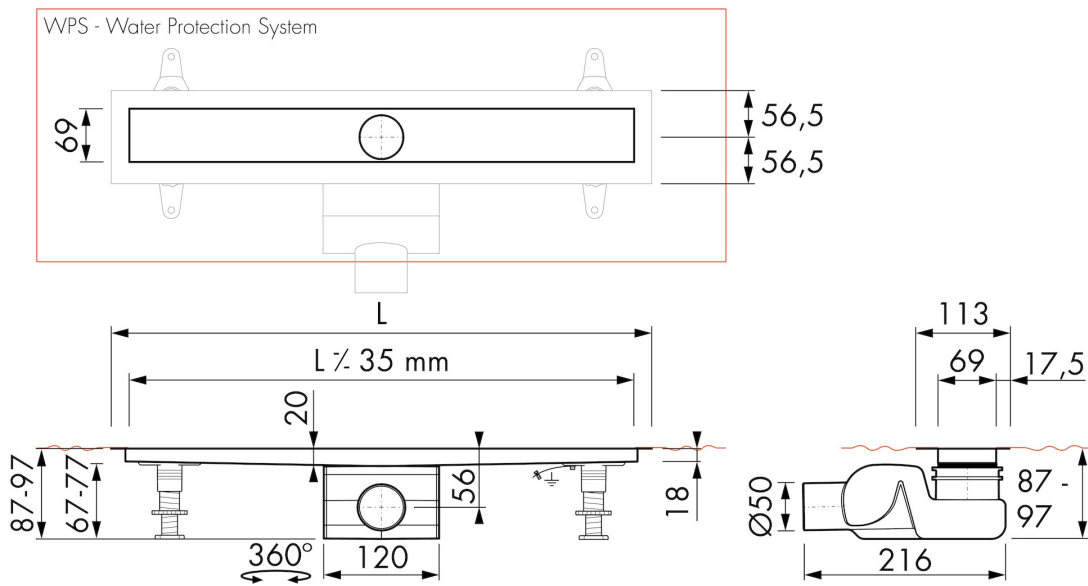

DRENAJA

Capacidad máxima de drenaje entrada (l/min)	33
Capacidad máxima de drenaje posterior (l/min)	41
Capacidad máxima de drenaje (l/min)	41

CUERPO DE CANALETA

Tela impermeable colocada en fábrica	Incluido
Sifón	Sifón limpiable, Cuerpo de sifón orientable y ajustable
Cierre hidráulico (mm)	50
Salida	Salida lateral
Material de Sifón	Polipropileno (PP)

CÓDIGO DE PRODUCTO

500 mm	EDM2 500-50		
600 mm	EDM2 600-50		
700 mm	EDM2 700-50		
800 mm	EDM2 800-50		
900 mm	EDM2 900-50		
1000 mm	EDM2 1000-50		
1100 mm	EDM2 1100-50		
1200 mm	EDM2 1200-50		

DIBUJOS TÉCNICOS