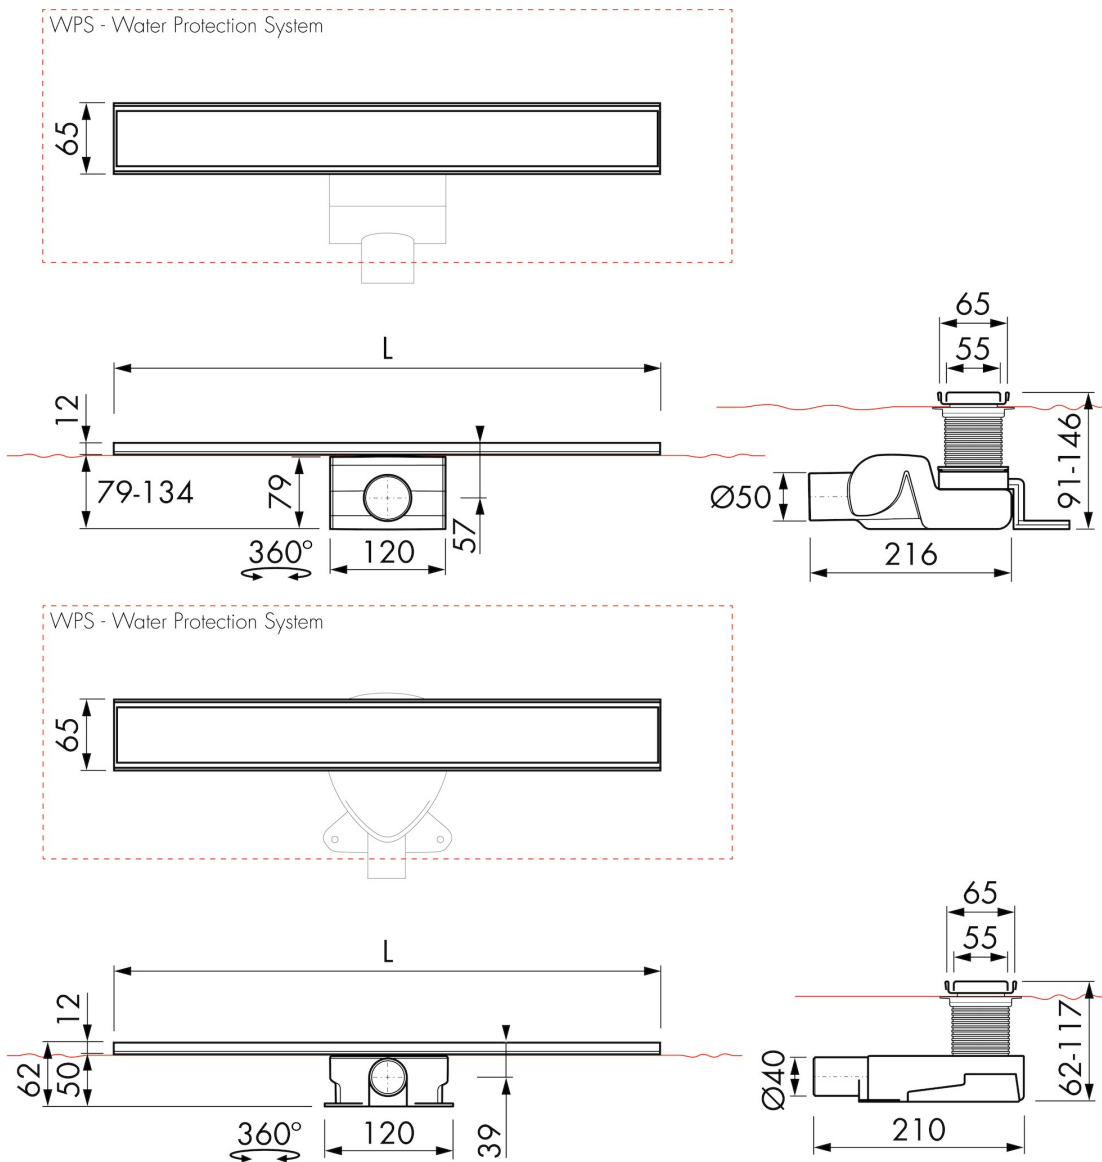

Easy Drain[®]

by ess

Lineal Total Zero

Linea Total es un desagüe de ducha fácil de instalar gracias a su membrana de sellado preinstalada (Water Protection System). Así se logra una impermeabilización total de la zona de la ducha sin necesidad de utilizar materiales de sellado adicionales además del adhesivo de las baldosas. El desagüe de ducha Lineal Total es perfecto para su instalación contra la pared, pero también se puede colocar en cualquier lugar del suelo.

Serie	Lineal total
Nombre	Lineal Total Zero
Modelo	Canaletas de ducha
Dimensiones (mm)	700, 800, 900, 1000, 1200
Tipo de producto	Completo
Aplicación	Obra nueva, Renovación
Certificación	EN 1253, ETAG-022, DIN 18534

DISEÑO

Rejilla	Cepillado acero inoxidable
Patrón de rejilla	Zero
Ancho de rejilla (mm)	65
Profundidad de la rejilla de baldosa (mm)	N.A.
Rejilla ajustable	Sí
Tipo del marco	N.A.
Material del marco TAF	N.A.
Acabado del marco de diseño	N.A.
Ancho del marco (mm)	N.A.
Adecuado para sillas de ruedas	Sí
Conjunto de extensión disponible	No

CÓDIGO DE PRODUCTO

700 mm	ED-WS-Z-70-ES		
800 mm	ED-WS-Z-80-ES		
900 mm	ED-WS-Z-90-ES		
1000 mm	ED-WS-Z-100-ES		
1200 mm	ED-WS-Z-120-ES		

DIBUJOS TÉCNICOS

Fabricante

Easy Sanitary Solutions
 Nijverheidsstraat 60 | 7575 BK Oldenzaal | Holanda
 T. +49 (0) 59 24 29 91 568 | F. +49 (0) 59 24 29 91 537
 info@esspost.com | www.easydrain.es