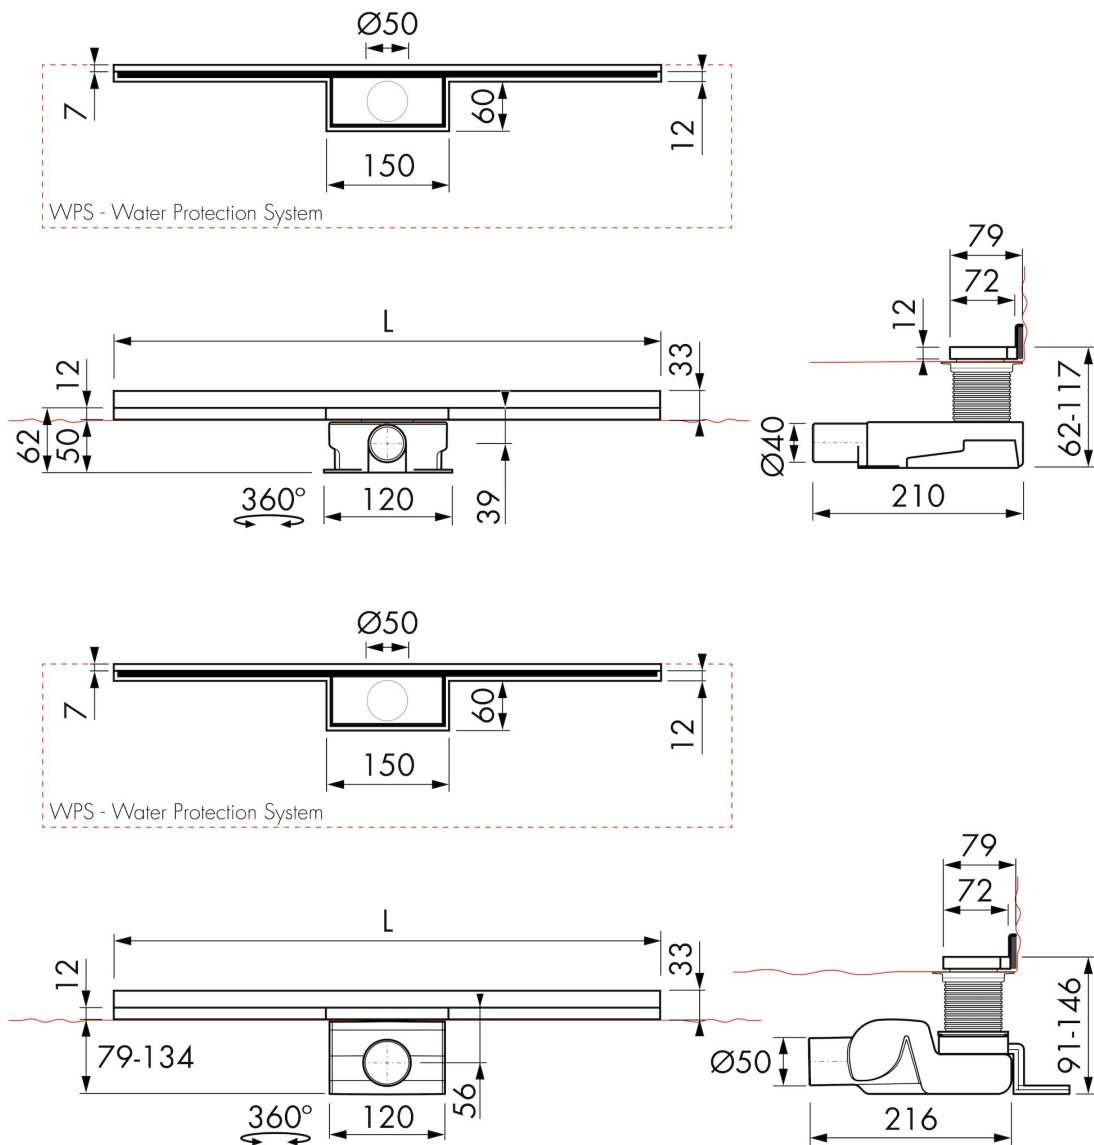

Easy Drain[®]
by ess

Lineal Total Wall

Linea Total es un desagüe de ducha fácil de instalar gracias a su membrana de sellado preinstalada (Water Protection System). Así se logra una impermeabilización total de la zona de la ducha sin necesidad de utilizar materiales de sellado adicionales además del adhesivo de las baldosas. El desagüe de ducha Lineal Total es perfecto para su instalación contra la pared, pero también se puede colocar en cualquier lugar del suelo.

Serie	Lineal total
Nombre	Lineal Total Wall
Modelo	Canaletas de ducha
Dimensiones (mm)	700, 800, 900
Tipo de producto	Completo
Aplicación	Obra nueva, Renovación
Certificación	EN 1253, ETAG-022, DIN 18534

DISEÑO

Rejilla	Cepillado acero inoxidable
Patrón de rejilla	Zero
Ancho de rejilla (mm)	12
Profundidad de la rejilla de baldosa (mm)	N.A.
Rejilla ajustable	Sí
Tipo del marco	N.A.
Material del marco TAF	N.A.
Acabado del marco de diseño	N.A.
Ancho del marco (mm)	N.A.
Adecuado para sillas de ruedas	Sí
Conjunto de extensión disponible	No

CÓDIGO DE PRODUCTO

700 mm	ED-WS-W-70-ES		
800 mm	ED-WS-W-80-ES		
900 mm	ED-WS-W-90-ES		

DIBUJOS TÉCNICOS

Fabricante

Easy Sanitary Solutions
 Nijverheidsstraat 60 | 7575 BK Oldenzaal | Holanda
 T. +49 (0) 59 24 29 91 568 | F. +49 (0) 59 24 29 91 537
 info@esspost.com | www.easydrain.es