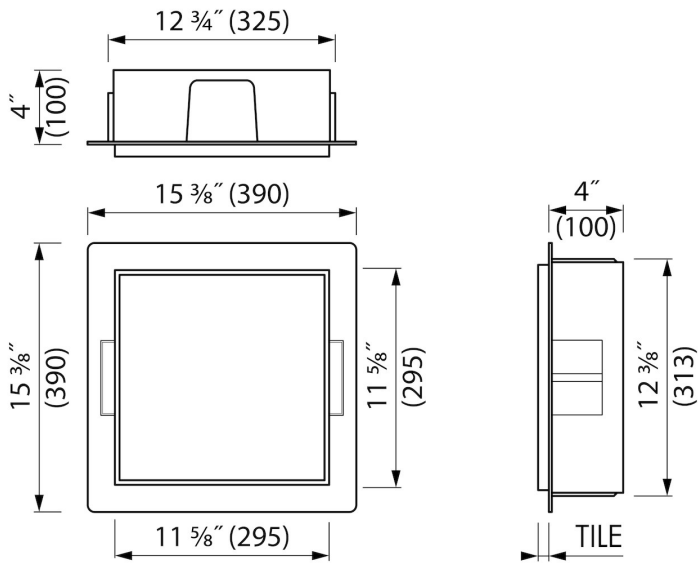

□ □

DIBUJOS TÉCNICOS

Fabricante

Easy Sanitary Solutions
Nijverheidsstraat 60 | 7575 BK Oldenzaal | Holanda
T. +49 (0) 59 24 29 91 568 | F. +49 (0) 59 24 29 91 537
info@esspost.com | www.easydrain.es

Contáctenos

Easy Sanitary Solutions
C/ Major, 38 | E-17455 Caldes de Malavella | Girona, España
T. +49 (0) 59 24 29 91 568 | F. +49 (0) 59 24 29 91 537
spain@esspost.com | www.easydrain.es