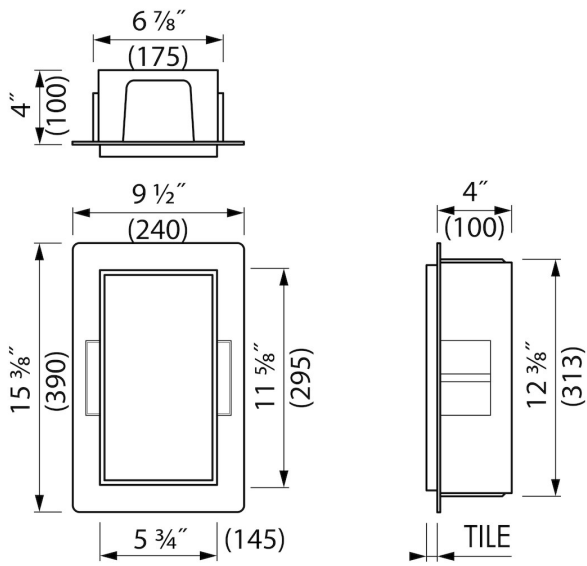

□ □

DIBUJOS TÉCNICOS

Fabricante

Easy Sanitary Solutions
Nijverheidsstraat 60 | 7575 BK Oldenzaal | Holanda
T. +49 (0) 59 24 29 91 568 | F. +49 (0) 59 24 29 91 537
info@esspost.com | www.easydrain.es

Contáctenos

Easy Sanitary Solutions
C/ Major, 38 | E-17455 Caldes de Malavella | Girona, España
T. +49 (0) 59 24 29 91 568 | F. +49 (0) 59 24 29 91 537
spain@esspost.com | www.easydrain.es