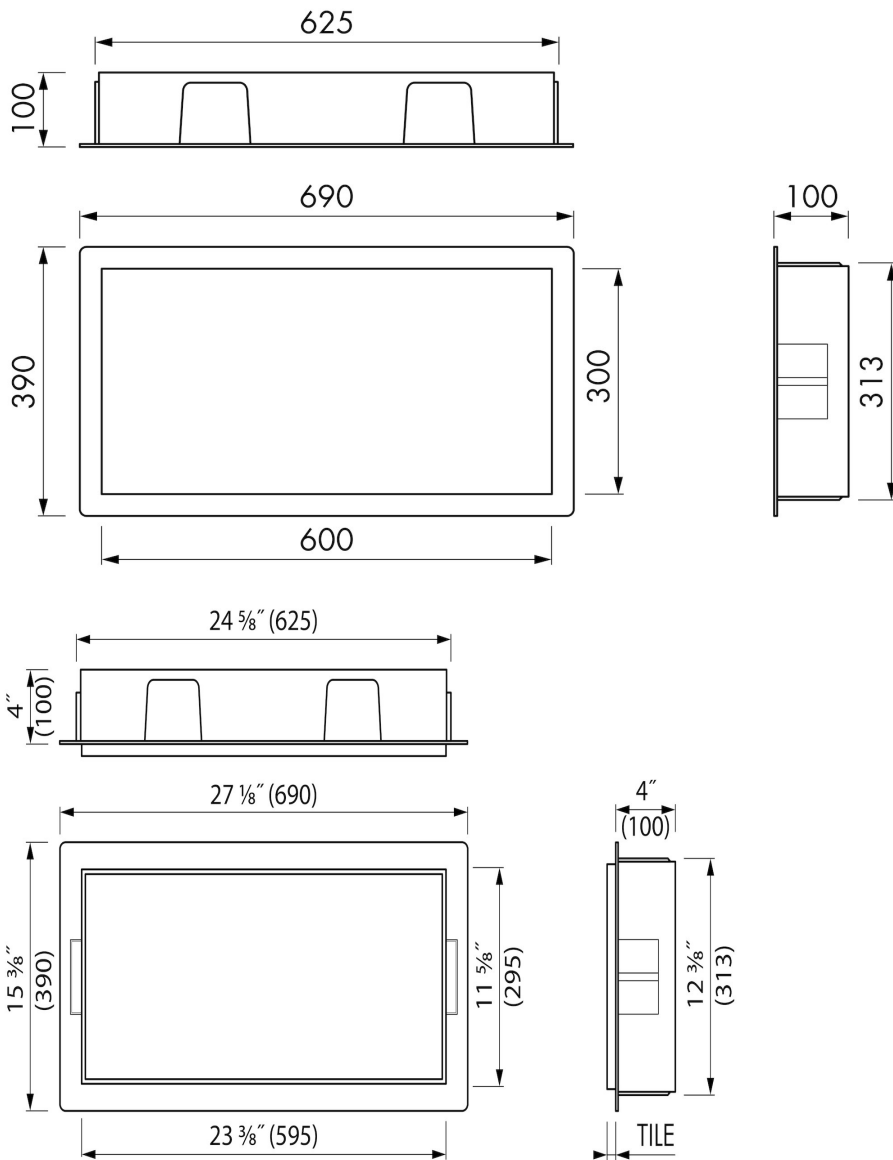

□ □

DIBUJOS TÉCNICOS

Fabricante

Easy Sanitary Solutions
Nijverheidsstraat 60 | 7575 BK Oldenzaal | Holanda
T. +49 (0) 59 24 29 91 568 | F. +49 (0) 59 24 29 91 537
info@esspost.com | www.easydrain.es

Contáctenos

Easy Sanitary Solutions
C/ Major, 38 | E-17455 Caldes de Malavella | Girona, España
T. +49 (0) 59 24 29 91 568 | F. +49 (0) 59 24 29 91 537
spain@esspost.com | www.easydrain.es