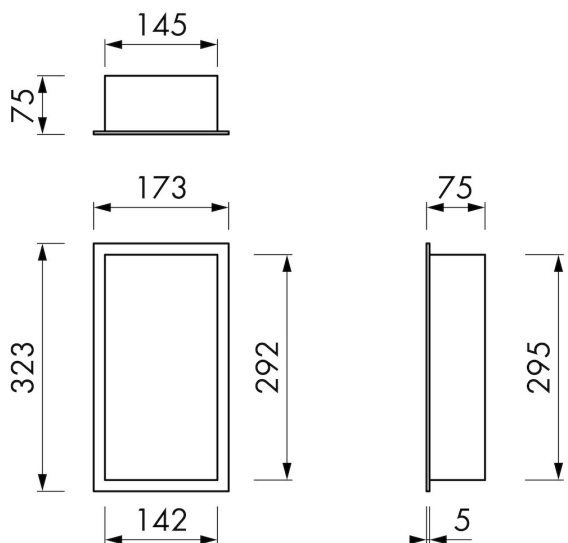

□ □

DIBUJOS TÉCNICOS

Fabricante

Easy Sanitary Solutions
Nijverheidsstraat 60 | 7575 BK Oldenzaal | Holanda
T. +49 (0) 59 24 29 91 568 | F. +49 (0) 59 24 29 91 537
info@esspost.com | www.easydrain.es

Contáctenos

Easy Sanitary Solutions
C/ Major, 38 | E-17455 Caldes de Malavella | Girona, España
T. +49 (0) 59 24 29 91 568 | F. +49 (0) 59 24 29 91 537
spain@esspost.com | www.easydrain.es