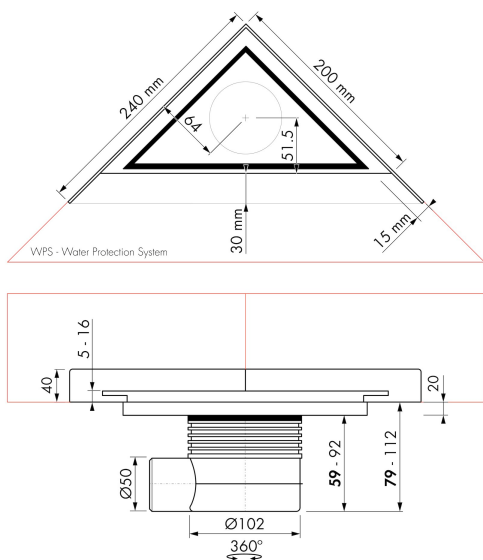

CÓDIGO DE PRODUCTO

200 mm	AJDE-ZM		

DIBUJOS TÉCNICOS

Fabricante

Easy Sanitary Solutions
Nijverheidsstraat 60 | 7575 BK Oldenzaal | Holanda
T. +49 (0) 59 24 29 91 568 | F. +49 (0) 59 24 29 91 537
info@esspost.com | www.easydrain.es

Contáctenos

Easy Sanitary Solutions
C/ Major, 38 | E-17455 Caldes de Malavella | Girona, España
T. +49 (0) 59 24 29 91 568 | F. +49 (0) 59 24 29 91 537
spain@esspost.com | www.easydrain.es