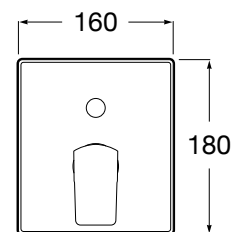

L90

Mezclador monomando empotrable de 1/2" para baño-ducha. A completar con RocaBox A525869403

PVPR (IVA INCLUIDO)

216,59 €

DIBUJOS TÉCNICOS

CARACTERÍSTICAS

Acabado: Cromado

Inversor: Automático

Lugar de instalación: Bañera, Ducha

Posición del tirador: Lateral

Tipo de grifería: Monomando

Tipo de instalación: Empotrada

Evershine

COMPATIBLE

RocaBox universal

525869403