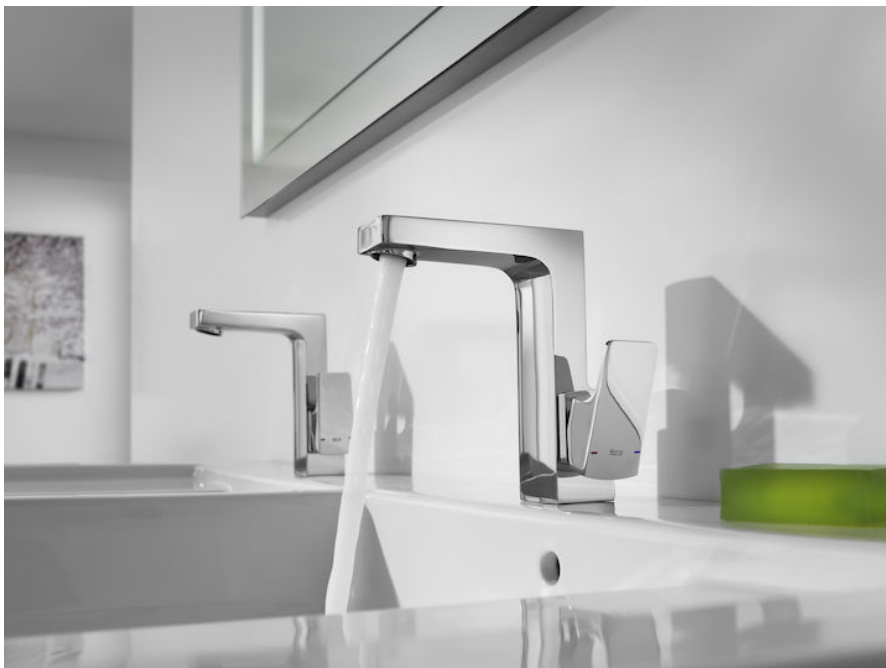

L90

Mezclador monomando empotrable de 1/2" para baño-ducha. A completar con RocaBox A525869403

PVPR (IVA INCLUIDO)

216,59 €

DIBUJOS TÉCNICOS

CARACTERÍSTICAS

Acabado: Cromado

Inversor: Automático

Lugar de instalación: Bañera, Ducha

Posición del tirador: Lateral

Tipo de grifería: Monomando

Tipo de instalación: Empotrada

Evershine

COMPATIBLE

RocaBox universal

525869403

L90

Apuesta por la perfección de un acabado que nos transporta a un universo regido por la tecnología. Ángulos, rectas y planos se suceden en una propuesta de estilo singular, especialmente recomendada para los amantes del diseño inspirado en la vida urbana.