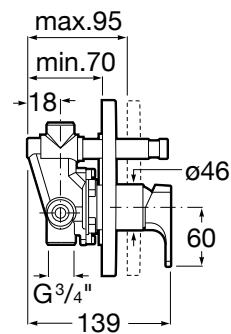

L90

Mezclador monomando empotrable de 1/2" para baño-ducha. A completar con RocaBox A525869403

PVPR (IVA INCLUIDO)

216,59 €

DIBUJOS TÉCNICOS

CARACTERÍSTICAS

Acabado: Cromado

Inversor: Automático

Lugar de instalación: Bañera, Ducha

Posición del tirador: Lateral

Tipo de grifería: Monomando

Tipo de instalación: Empotrada

Evershine

COMPATIBLE

RocaBox universal

525869403