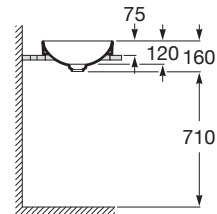

Medidas

Longitud: 550 mm.
 Anchura: 370 mm.
 Altura: 75 mm.

Compatible

- 851089... Mueble base para lavabo de encimera Soft o Round
- 851088... Mueble base para lavabo de encimera Soft o Round
- 851087... Mueble base para lavabo de encimera Soft o Round
- 506403810 Sifón botella de 1 1/4" para lavabo. Tubo de 300 mm
- 506403110 Sifón botella de 1 1/4" para lavabo. Tubo de 300 mm
- 506401614 Sifón botella de 1 1/4" para lavabo. Tubo de 250 mm

Inspira

Dibujos técnicos

Trap	K	J
Totem	530	610
Minimal		
Bottle	570	640