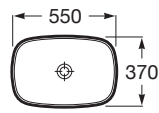

SOFT - Lavabo de FINECERAMIC® de encimera

SOFT - Lavabo de FINECERAMIC® de encimera. No incluye grifería. Incluye desagüe con tapón fijo abierto de porcelana.
 Agujeros para grifería: Sin agujeros
 Anchura de la cubeta (mm): 370
 Capacidad de la cubeta (l): 13,5
 Conjunto de fijaciones: No incluido
 Desagüe: Incluido
 Desagüe y tapón desagüe: Incluido
 Forma: Soft
 Longitud de la cubeta (mm): 550
 Material: FINECERAMIC®
 Peso (kg): 9,6
 Posición de la cubeta: Central
 Profundidad de la cubeta (mm): 120
 Sifón: No incluido
 Sin rebosadero
 Tipo de instalación: De encimera

Medidas

Longitud: 550 mm.
 Anchura: 370 mm.
 Altura: 75 mm.

Compatible

- 851089... Mueble base para lavabo de encimera Soft o Round
- 851088... Mueble base para lavabo de encimera Soft o Round
- 851087... Mueble base para lavabo de encimera Soft o Round
- 506403810 Sifón botella de 1 1/4" para lavabo. Tubo de 300 mm
- 506403110 Sifón botella de 1 1/4" para lavabo. Tubo de 300 mm
- 506401614 Sifón botella de 1 1/4" para lavabo. Tubo de 250 mm

Inspira

Dibujos técnicos

Trap	K	J
Totem	530	610
Minimal		
Bottle	570	640