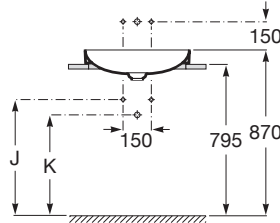

Medidas

Longitud: 550 mm.
 Anchura: 370 mm.
 Altura: 75 mm.

Compatible

- 851089... Mueble base para lavabo de encimera Soft o Round
- 851088... Mueble base para lavabo de encimera Soft o Round
- 851087... Mueble base para lavabo de encimera Soft o Round
- 506403810 Sifón botella de 1 1/4" para lavabo. Tubo de 300 mm
- 506403110 Sifón botella de 1 1/4" para lavabo. Tubo de 300 mm
- 506401614 Sifón botella de 1 1/4" para lavabo. Tubo de 250 mm

Inspira

Dibujos técnicos

Trap	K	J
Totem	530	610
Minimal		
Bottle	570	640