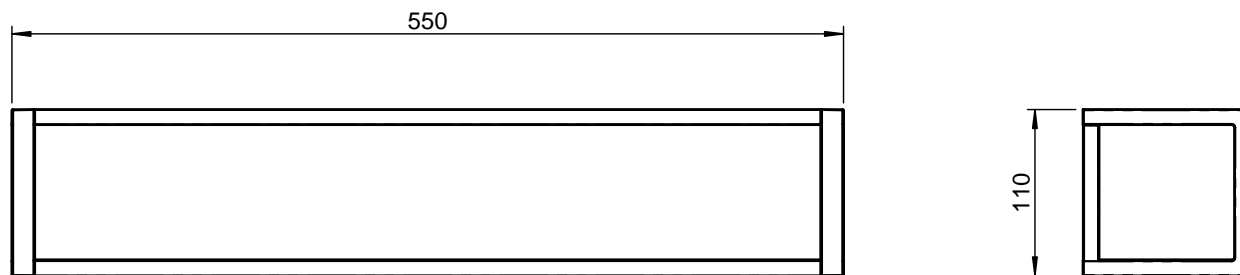

COSMIC

GRID ACCESORIOS	Ref.	2686565EW	
TOALLERO + REPISA / CONTAINER BLANCO + RESINA BLANCA 55	SCALE	1:5	DIMENSION-MM
Este plano es propiedad de Industrias Cosmic, S.A., en términos legales no puede ser publicado ni reproducido sin su autorización escrita. This drawing belongs to Industrias Cosmic S.A. In legal terms, it may neither be published nor reproduced without its written authorisation.			