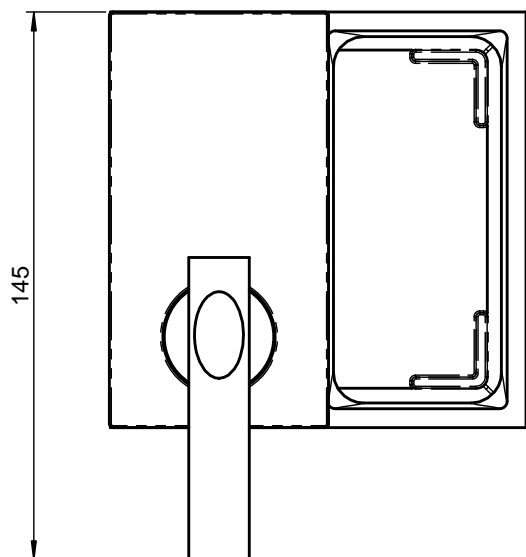

COSMIC

GRID ACCESORIOS	Ref.	2686504EW	
DOSIFICADOR/PORTACEPILLOS BLANCO	SCALE	1:2	DIMENSION-MM
Este plano es propiedad de Industrias Cosmic, S.A., en términos legales no puede ser publicado ni reproducido sin su autorización escrita. This drawing belongs to Industrias Cosmic S.A. In legal terms, it may neither be published nor reproduced without its written authorisation.			