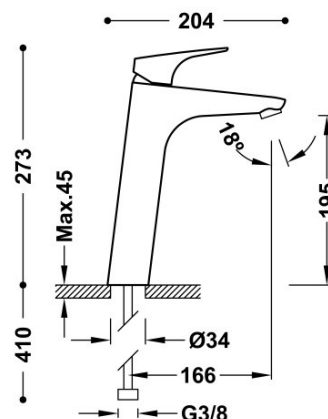

TRES

21720303

Grifo monomando alto para lavabo

Con maneta. Latiguillos de alimentación flexibles G3/8.

Acabado Cromo.

Certificación DVGW

Referencia del cartucho (recambio):
29903504

Tres Comercial, S.A. | C/Penedès, 16-26 | Zona Industrial, Sector A | 08759 Vallirana (Barcelona)

T (+34) 936834004 | F (+34) 936835061 | infotres@tresgriferia.com

www.tresgriferia.com