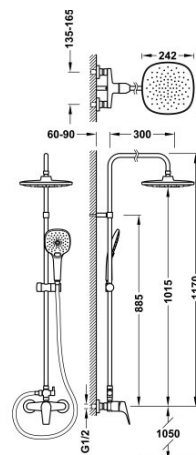

TRES

21719101

Conjunto de grifo monomando mural de 2 vías para ducha

- Con inversor integrado en la barra de ducha.
- Rociador de ducha orientable: 242x242 mm.
- Soporte deslizante y orientable para ducha de mano.
- Ducha de mano anticalcárea 120x120 mm. (3 tipos de chorro).
- Flexo metálico.

Sistema antiquemaduras que permite limitar la temperatura máxima deseada.

Acabado Cromo.

Referencia del cartucho (recambio):
29903504

Tres Comercial, S.A. | C/Penedès, 16-26 | Zona Industrial, Sector A | 08759 Vallirana (Barcelona)

T (+34) 936834004 | F (+34) 936835061 | infotres@tresgriferia.com

www.tresgriferia.com