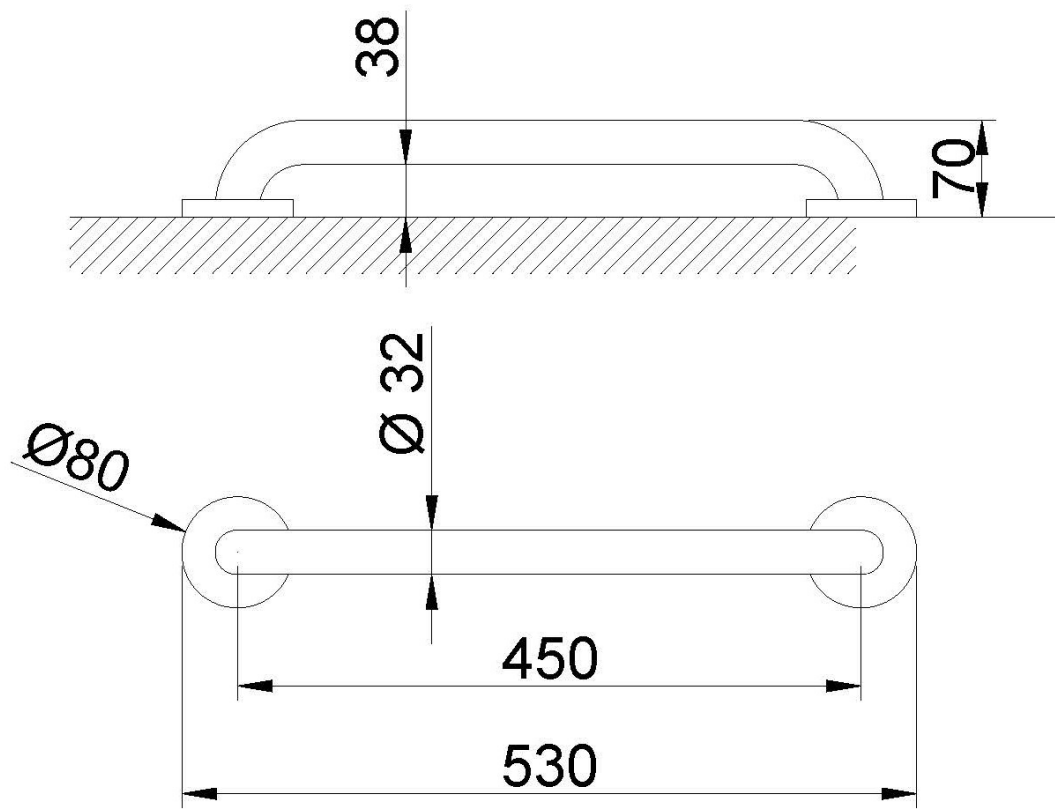

Barra de apoyo recta para fijar en pared con 2 puntos de anclaje. Longitud 450 mm. Acero inoxidable. Acabado satinado

Descripción

- Barra de apoyo recta para fijar en pared.
- Dos puntos de anclaje.
- Adecuada para apoyo en lavabos, wc-bidé, duchas y bañeras.
- Diseñada para aseos adaptados a personas con discapacidades.
- Acero inoxidable acabado satinado.
- Disponible también en acabado brillo (NOFER 15054.45.B), negro (NOFER 15054.45.N) y pintado epoxy-polyester color blanco (NOFER 15054.45.W).
- Tornillería incluida.

Texto sugerido para prescripción

Barra de apoyo fija NOFER de acero inoxidable AISI 304, acabado satinado.
Longitud entre centros de apoyo: 450 mm.
Barra Ø32 mm, espesor 1,5 mm.

Mantenimiento

El acero inoxidable requiere mantenimiento ya que la suciedad con el tiempo puede llegar a dañar el cromo (Cr) que contiene el acero inoxidable. Recomendamos una limpieza mensual con un producto especializado para acero inoxidable.

Características técnicas

Material: Acero inoxidable AISI 304
Acabado: Satinado
Diámetro barra: Ø32 mm
Espesor barra: 1,5 mm
Longitud entre ejes centros de apoyo: 450 mm
Separación de la pared: 38 mm
Altura instalación recomendada: 70-75 cm de barra a suelo

Esquema dimensional

Ctra. Laureà Miró,
 385-387
 08980 | Sant
 Feliu de
 Llobregat,
 Barcelona -
 España
 T. +34 934 742
 423
 F. +34 934 743
 548
 nofer@nofer.com
 www.nofer.com

PRODUCTOS
 RELACIONADOS