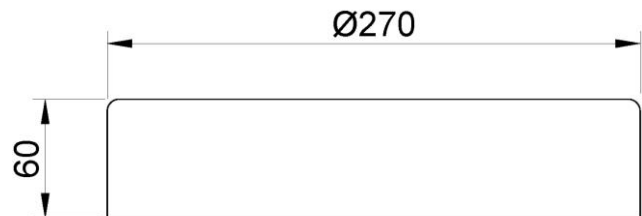

Aro para papelera

- Aro para papelera NOFER 14028.BK.
- Adecuado para sujeción de bolsas.
- Adecuada para espacios interiores como oficinas, centros de trabajo, etc.

COMPONENTES Y CARACTERÍSTICAS TÉCNICAS

- Fabricado de ABS color negro.
- Encaje a presión con la papelera.
- Dimensiones: 60 alto, Ø270 (mm).

TEXTO SUGERIDO PARA PRESCRIPCIÓN

Aro para papelera NOFER. Fabricado de ABS color negro.
Dimensiones: 60 alto, Ø270 (mm).

ESQUEMA DIMENSIONAL

DIMENSIONES EN mm

NOFER S.L.
Avenida de la fama, 118
08940 · Cornellà de Llobregat (Barcelona)
Tel +34 934 742 423 · Fax +34 934 743 548
nofer@nofer.com · www.nofer.com

**Productos
Relacionados**