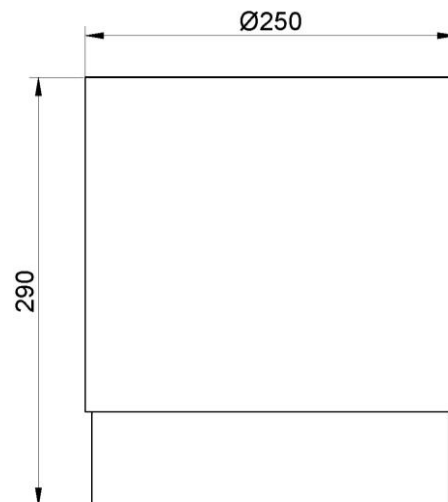

Papelera

- Papelera de pie 13 litros.
- Adecuada para espacios interiores como oficinas, centros de trabajo, etc.
- Aro para bolsas opcional NOFER 14029.BK.

COMPONENTES Y CARACTERÍSTICAS TÉCNICAS

- Fabricado de ABS negro.
- Dimensiones: 290 alto, Ø250 (mm).
- Capacidad: 13 litros.

TEXTO SUGERIDO PARA PRESCRIPCIÓN

Papelera NOFER, de pie. Capacidad 13 litros. Fabricada de ABS color negro. Dimensiones: 290 alto, Ø250 (mm).

ESQUEMA DIMENSIONAL

DIMENSIONES EN mm

NOFER S.L.  
 Avenida de la fama, 118  
 08940 · Cornellà de Llobregat (Barcelona)  
 Tel +34 934 742 423 · Fax +34 934 743 548  
 nofer@nofer.com · www.nofer.com