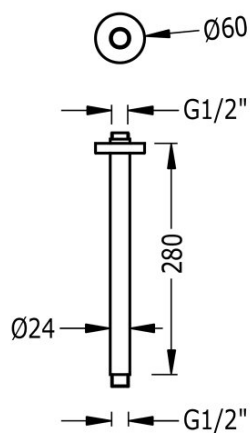

TRES

13462102NM

Brazo a techo

Para rociador de ducha. Longitud: 280 mm.

Acabado Negro Bronce.

Tres Comercial, S.A. | C/Penedès, 16-26 | Zona Industrial, Sector A | 08759 Vallirana (Barcelona)

T (+34) 936834004 | F (+34) 936835061 | infotres@tresgriferia.com