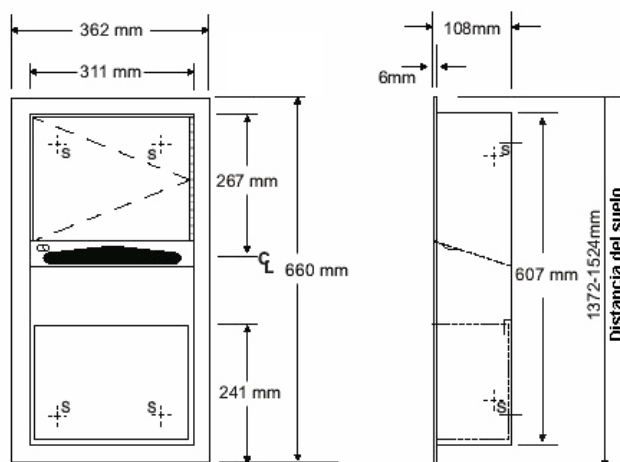

Mueble compacto

- Mueble compacto con dispensador de papel toalla y papelera.
- Para empotrar en pared.
- Cerradura de seguridad en puerta batiente dispensador. Llave incluida.
- Acero inoxidable acabado satinado.
- Construcción totalmente soldada.

COMPONENTES Y CARACTERÍSTICAS TÉCNICAS

- Fabricado de acero inoxidable AISI 304.
- Dimensiones: 660 alto x 362 ancho x 108 fondo (mm).
- Hueco en pared necesario: 607 alto x 311 ancho x 102 fondo (mm).
- Dispensador de papel toalla en Z.
- Capacidad dispensador papel: 350 hojas.
- Papelera capacidad 8 litros.
- Mantenimiento: el acero inoxidable requiere mantenimiento ya que la suciedad con el tiempo puede llegar a dañar el cromo (Cr) que contiene el acero inoxidable. Recomendamos una limpieza mensual con un producto especializado para acero inoxidable.

TEXTO SUGERIDO PARA PRESCRIPCIÓN

Mueble compacto NOFER, para empotrar en pared, de acero inoxidable AISI 304, con dispensador de papel y papelera. Dispensador de papel toalla en Z, capacidad de 350 hojas. Papelera extraíble de capacidad 8 litros. Dimensiones: 660 alto x 362 ancho x 108 fondo (mm).

ESQUEMA DIMENSIONAL

NOFER S.L.
 Avenida de la fama, 118
 08940 · Cornellà de Llobregat (Barcelona)
 Tel +34 934 742 423 · Fax +34 934 743 548
 nofer@nofer.com · www.nofer.com

Productos Relacionados