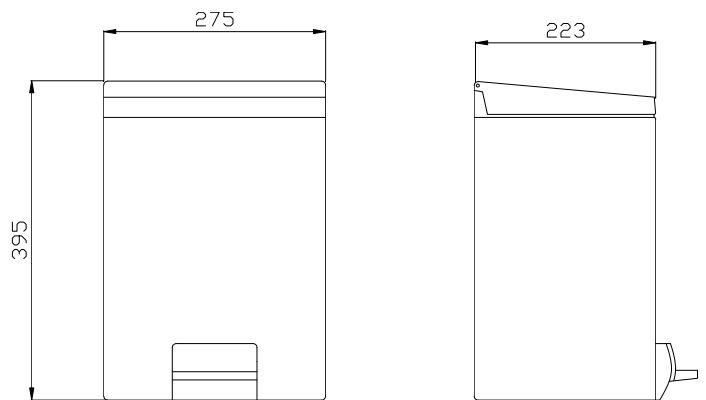

**Cubeta higiénica 12 litros**

- Cubeta higiénica en acero inoxidable.
- Adecuado para colectividades.
- Resistencia y durabilidad.
- Tapa accionada mediante pedal.
- Cubeta interior de plástico con asa.

**COMPONENTES Y CARACTERÍSTICAS TÉCNICAS**

- Acero inoxidable acabado satinado. Disponible también en acabado brillo (NOFER 09110.B).
- Dimensiones: 395 alto x 275 ancho x 280 fondo (mm).
- Capacidad: 12 litros.

**TEXTO SUGERIDO PARA PRESCRIPCIÓN**

Cubeta higiénica NOFER o equivalente, de acero inoxidable con accionamiento con pedal acabado satinado. Dimensiones: 395 alto x 275 ancho x 280 fondo (mm). Capacidad: 12 litros

**ESQUEMA DIMENSIONAL**

DIMENSIONES EN mm

NOFER S.L.  
 Avenida de la fama, 118  
 08940 · Cornellà de Llobregat (Barcelona)  
 Tel +34 934 742 423 · Fax +34 934 743 548  
 nofer@nofer.com · www.nofer.com