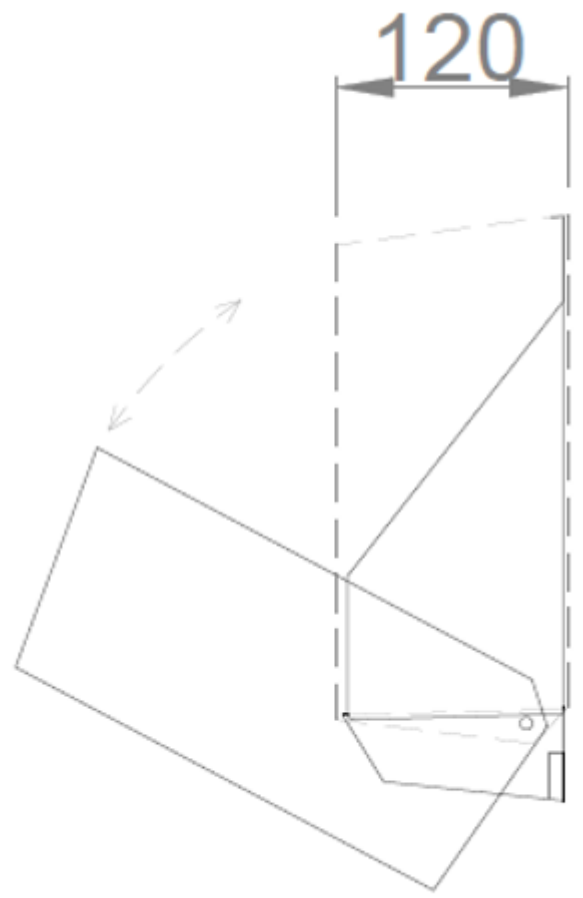

Ctra. Laureà Miró, 385-387
08980 | Sant Feliu de Llobregat,
Barcelona - España
T. +34 934 742 423
F. +34 934 743 548
nofer@nofer.com
www.nofer.com

PRODUCTOS
RELACIONADOS

Estas especificaciones pueden ser modificadas y/o rectificadas debido a exigencias de fabricación.