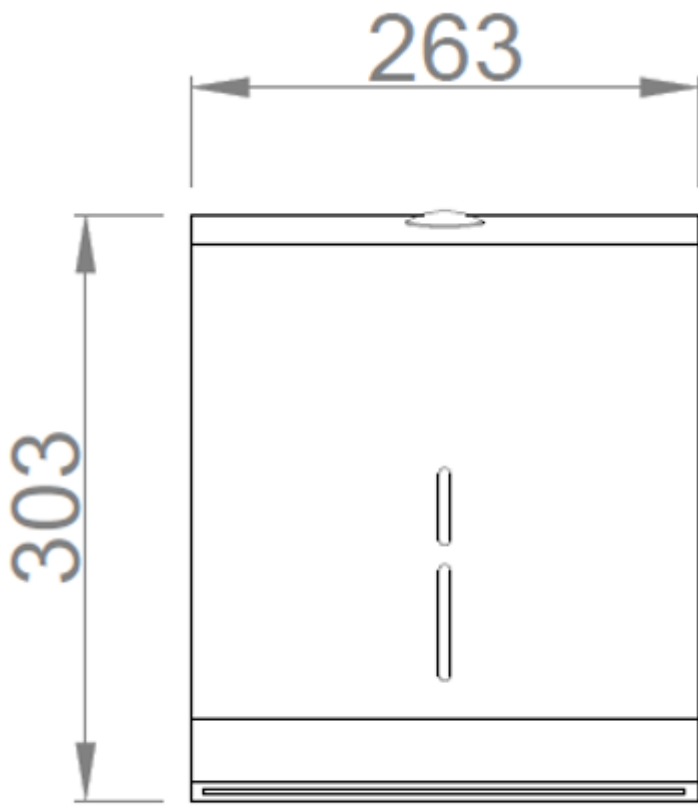

Ctra. Laureà Miró, 385-387
08980 | Sant Feliu de Llobregat,
Barcelona - España
T. +34 934 742 423
F. +34 934 743 548
nofer@nofer.com
www.nofer.com

PRODUCTOS
RELACIONADOS

Estas especificaciones pueden ser modificadas y/o rectificadas debido a exigencias de fabricación.