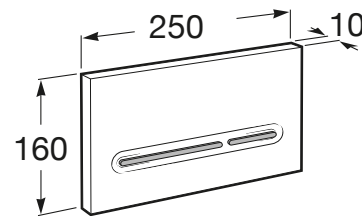

**IN-WALL**

**PL5 DUAL - Placa de accionamiento con descarga dual**

**MEDIDAS**

Longitud 250 mm.

Altura 160 mm.

**COLORES Y ACABADOS**

1 Cromado

PVPR (IVA INCLUIDO)

**91,84 €**

**DIBUJOS TÉCNICOS**

**CARACTERÍSTICAS**

PL5 DUAL - Placa de accionamiento con descarga dual. Activación frontal.

Número de pulsadores: 2

Recomendado para espacios públicos

COMPATIBLE

**BASIK TANK BAJO VENTANA** - Cisterna empotrable de doble descarga para inodoro no suspendido

890121200

**DUPLO WC SMART** - Bastidor empotrable con cisterna de doble descarga y flexo de alimentación para Smart Toilets

890090800

**DUPLO WC FREESTANDING** - Bastidor con cisterna autoportante de doble descarga para inodoro suspendido

890090700

**BASIC TANK** - Cisterna empotrable con doble descarga para inodoro de tanque alto o empotrable

890090200

**BASIC WC** - Bastidor con cisterna empotrable de doble descarga para inodoro suspendido. Codo de 90 ° / 110 °