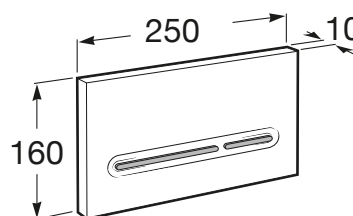

**IN-WALL****PL5 DUAL - Placa de accionamiento con descarga dual****MEDIDAS**

Longitud 250 mm.

Altura 160 mm.

COLORES Y ACABADOS

0 Blanco

PVPR (IVA INCLUIDO)**79,62 €****DIBUJOS TÉCNICOS****CARACTERÍSTICAS**

PL5 DUAL - Placa de accionamiento con descarga dual. Activación frontal.

Número de pulsadores: 2

Recomendado para espacios públicos

COMPATIBLE

BASIK TANK BAJO VENTANA - Cisterna empotrable de doble descarga para inodoro no suspendido

890090700

BASIC TANK - Cisterna empotrable con doble descarga para inodoro de tanque alto o empotrable

890090200

BASIC WC - Bastidor con cisterna empotrable de doble descarga para inodoro suspendido. Codo de 90 ° / 110 °

890090120

DUPLO WC - Bastidor con cisterna empotrable de doble descarga para inodoro suspendido. Codo de 90 ° / 110 °

890090020

DUPLO WC - Estructura empotrable con cisterna de doble descarga (6/3 L)

890090000