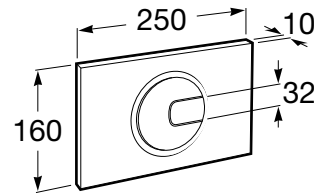

IN-WALL

PL4 DUAL - Placa de accionamiento con descarga dual

MEDIDAS

Longitud 250 mm.

Altura 160 mm.

COLORES Y ACABADOS

2 Lacado gris

PVPR (IVA INCLUIDO)

85,43 €

DIBUJOS TÉCNICOS

CARACTERÍSTICAS

PL4 DUAL - Placa de accionamiento con descarga dual. Activación frontal.

Número de pulsadores: 2

Recomendado para espacios públicos

COMPATIBLE

BASIK TANK BAJO VENTANA - Cisterna empotrable de doble descarga para inodoro no suspendido

890090700

BASIC TANK - Cisterna empotrable con doble descarga para inodoro de tanque alto o empotrable

890090200

BASIC WC - Bastidor con cisterna empotrable de doble descarga para inodoro suspendido. Codo de 90 ° / 110 °