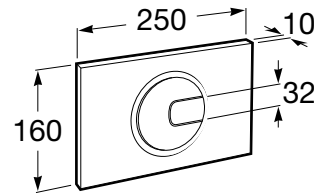

IN-WALL

PL4 DUAL - Placa de accionamiento con descarga dual

MEDIDAS

Longitud 250 mm.

Altura 160 mm.

COLORES Y ACABADOS

1 Cromado

PVPR (IVA INCLUIDO)

85,43 €

DIBUJOS TÉCNICOS

CARACTERÍSTICAS

PL4 DUAL - Placa de accionamiento con descarga dual. Activación frontal.

Número de pulsadores: 2

Recomendado para espacios públicos

COMPATIBLE

BASIK TANK BAJO VENTANA - Cisterna empotrable de doble descarga para inodoro no suspendido

890090700

BASIC TANK - Cisterna empotrable con doble descarga para inodoro de tanque alto o empotrable

890090200

BASIC WC - Bastidor con cisterna empotrable de doble descarga para inodoro suspendido. Codo de 90 ° / 110 °