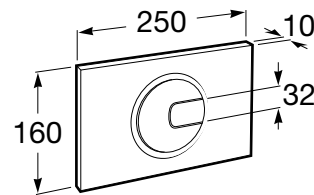

**IN-WALL**

**PL4 DUAL - Placa de accionamiento con descarga dual**

**MEDIDAS**

Longitud 250 mm.

Altura 160 mm.

**COLORES Y ACABADOS**

0 Blanco

PVPR (IVA INCLUIDO)

**50,09 €**

**DIBUJOS TÉCNICOS**

**CARACTERÍSTICAS**

PL4 DUAL - Placa de accionamiento con descarga dual. Activación frontal.

Número de pulsadores: 2

Recomendado para espacios públicos

COMPATIBLE

**BASIK TANK BAJO VENTANA** - Cisterna empotrable de doble descarga para inodoro no suspendido