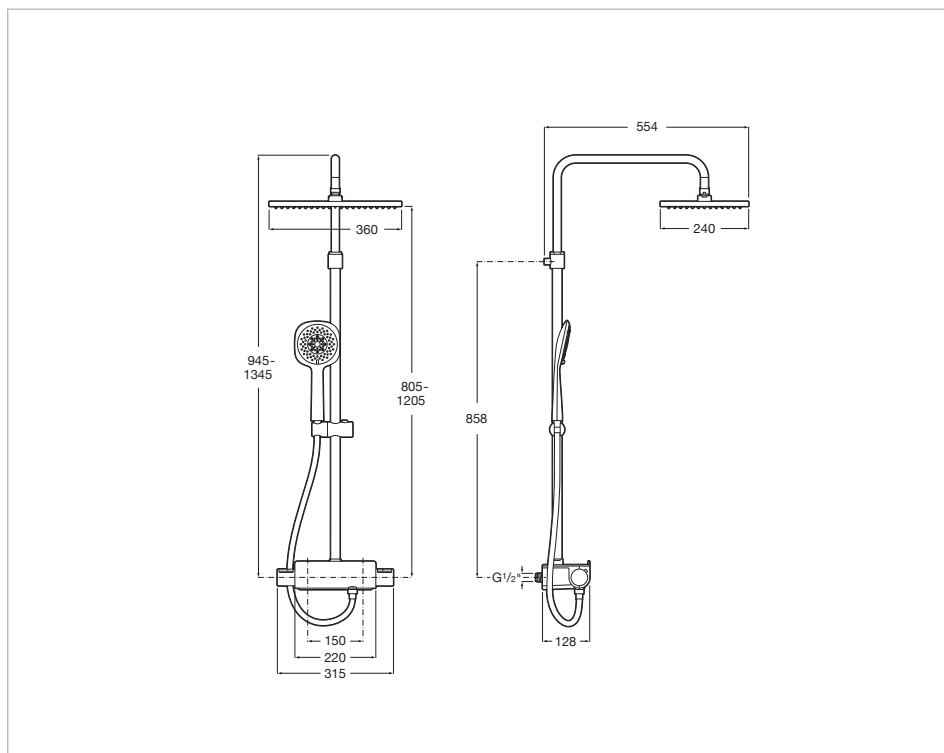

Dibujos técnicos