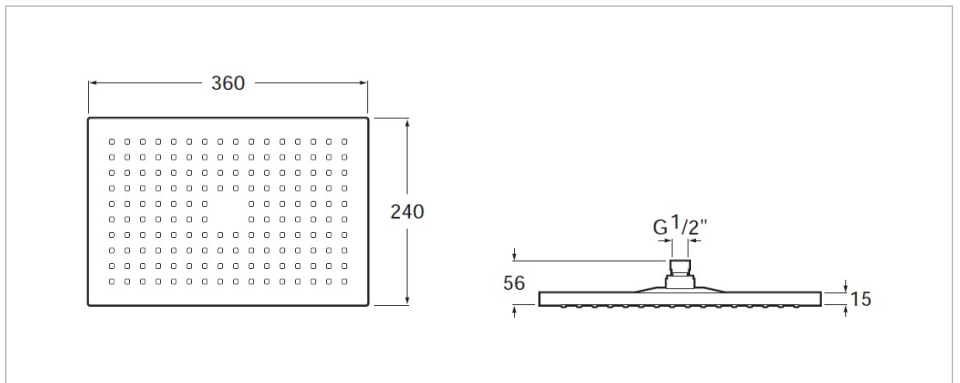

Rociador de pared o techo de ABS cromado. No incluye kit/brazo soporte a pared / techo

Completa gama de rociadores de ducha para techo o pared. Incorpora el sistema Easyclean para una fácil limpieza de los residuos calcáreos.

Acabado: Cromado
Anchura del rociador (mm): 240
Forma del rociador: Rectangular
Instalación del brazo: A pared, A techo
Kit de soporte (brazo): No incluido
Longitud del rociador (mm): 360
Número de funciones: 1
Número de salidas de agua: 1

Medidas

Longitud: 360 mm.
Anchura: 240 mm.

Opcional

- 5B0150C00 Brazo de pared para rociador de 300 mm
- 5B0250C00 Brazo de pared para rociador de 400 mm
- 5B0350C00 Brazo de pared para rociador de 500 mm
- 5B0450C00 Brazo de techo para rociador de 100 mm
- 5B0550C00 Brazo de techo para rociador de 200 mm
- 5B0650C00 Brazo de techo para rociador de 300 mm

Dibujos técnicos