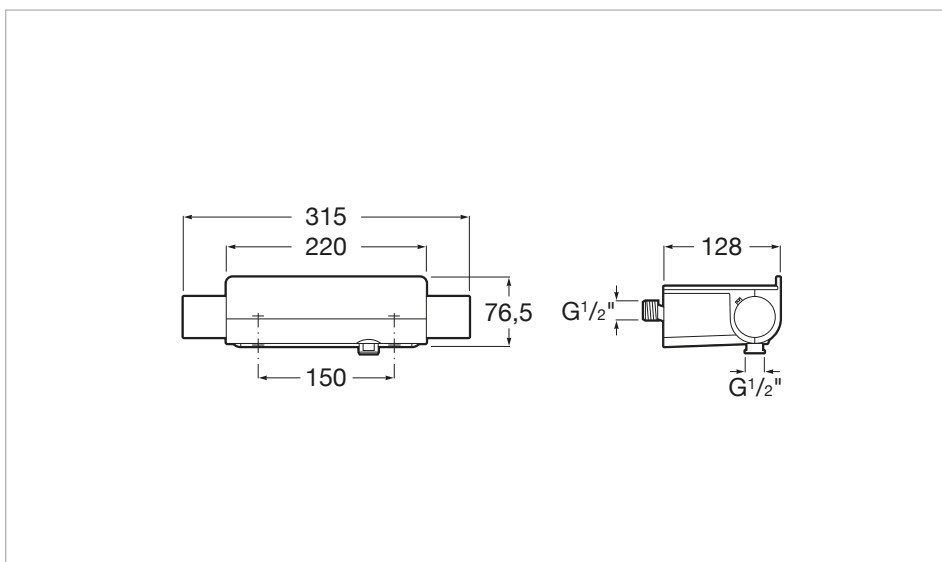

Mezclador termostático exterior para ducha con repisa

Acabado: Cromado
Lugar de instalación: Ducha
Tipo de cartucho: Termostático
Tipo de grifería: Termostático
Tipo de instalación: Mural

Mezclador termostático para ducha -de diseño compacto- que incorpora una práctica y elegante repisa de cristal, ideal para colocar los productos de higiene personal.

Dibujos técnicos