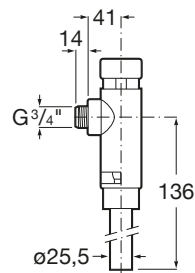

AQUA

Fluxor exterior de 3/4" para inodoro, con doble descarga 6/3L y accionamiento pulsador

PVPR (IVA INCLUIDO)

204,49 €

DIBUJOS TÉCNICOS

CARACTERÍSTICAS

Acabado: Cromado

Ahorro de agua y energía

Lugar de instalación: Inodoro

Rosca de la toma de agua: 3/4"

Tipo de grifería: Temporizada

Tipo de instalación: Mural

Tipo de mando: Pulsador

Tubo de descarga: Recto

COMPATIBLE

Tubo de descarga curvo