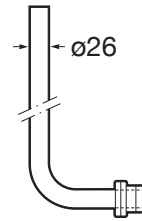

AQUA

Tubo de descarga curvo

PVPR (IVA INCLUIDO)

36,78 €

DIBUJOS TÉCNICOS

**CARACTERÍSTICAS**

Acabado: Cromado

Lugar de instalación: Inodoro

Tipo de instalación: Mural

Tubo de descarga: Curvado

COMPATIBLE

Fluxor exterior de 3/4" para
inodoro con accionamiento
palanca

5A9477C00

Fluxor exterior de 3/4" para
inodoro, con doble descarga
6/3L y accionamiento
pulsador