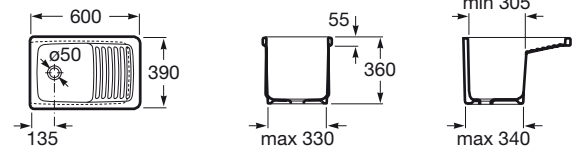

HENARES

Lavadero de porcelana

MEDIDAS

Longitud 600 mm.

Anchura 390 mm.

Altura 360 mm.

PVPR (IVA INCLUIDO)

130,68 €

COLORES Y ACABADOS

00 Blanco

CARACTERÍSTICAS

Tipo de instalación: Encastrado / De encimera

DIBUJOS TÉCNICOS

Henares

Una propuesta que respeta la esencia de un pasado no muy lejano. Esta colección es la recuperación de una pieza sólida y de carácter vestida de elegancia, versatilidad y comodidad. Redefine lo clásico para hacerlo atemporal y resistente a cualquier moda. Porque lo práctico siempre vuelve.