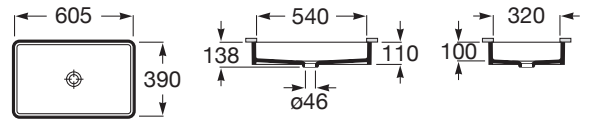

INSPIRA

Lavabo de FINECERAMIC® de bajo encimera

MEDIDAS

Longitud	605 mm
Anchura	390 mm
Altura	138 mm

COLORES Y ACABADOS

DIBUJOS TÉCNICOS

CARACTERÍSTICAS

Lavabo de FINECERAMIC® de bajo encimera con juego de fijación.

Agujeros para grifería: Sin agujeros

Anchura de la cubeta (mm): 325

Conjunto de fijaciones: Incluido

Desagüe: Incluido

Forma: Cuadrado

Longitud de la cubeta (mm): 540

Material: Porcelana

Posición de la cubeta: Central

Profundidad de la cubeta (mm): 100

Sifón: No incluido

Tipo de instalación: Bajo encimera

COMPATIBLE

Sifón botella de 1 1/4" para lavabo. Tubo de 250 mm

506401614

Sifón botella de 1 1/4" para lavabo. Tubo de 300 mm