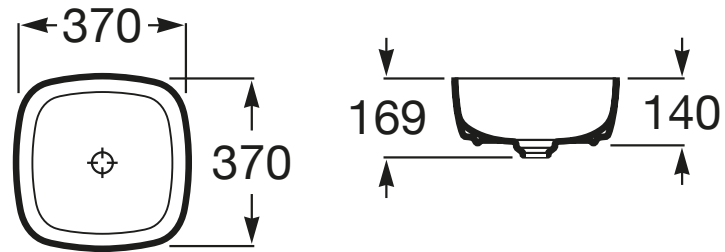

Dibujos técnicos