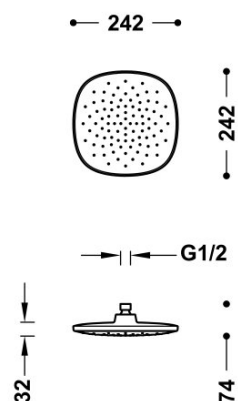

TRES

29943801

Rociador de ducha

Dimensiones: 242x242 mm. Rótula orientable. Boquillas anticalcáreas.

Acabado Cromo.

Tres Comercial, S.A. | C/Penedès, 16-26 | Zona Industrial, Sector A | 08759 Vallirana (Barcelona)