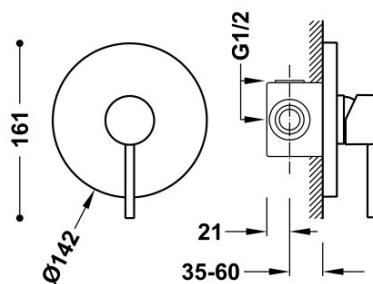

TRES

26227701

Grifo monomando empotrado de 1 vía Rapid-Box para ducha

Cuerpo empotrado incluido con amortiguadores acústicos. Caja de empotrar de ABS. Con maneta.

RAPID
BOX

Caja y cuerpo empotrado de rápida y fácil instalación

Certificación BELGAQUA (Bélgica)

Acabado Cromo.

Tres Comercial, S.A. | C/Penedès, 16-26 | Zona Industrial, Sector A | 08759 Vallirana (Barcelona)

T (+34) 936834004 | F (+34) 936835061 | infotres@tresgriferia.com

www.tresgriferia.com