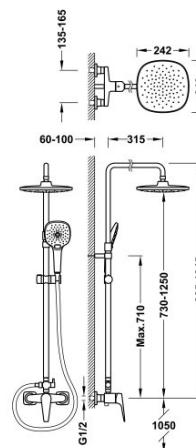

TRES

21831201

Conjunto de grifo monomando mural de 2 vías para ducha

- Con inversor integrado en la barra de ducha.
- Barra de ducha telescópica.
- Rociador de ducha orientable: 242x242 mm.
- Soporte deslizante y orientable para ducha de mano.
- Ducha de mano anticalcárea 120x120 mm. (3 tipos de chorro).
- Flexo metálico.