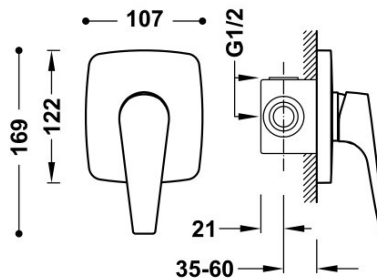

TRES

21827701

Grifo monomando empotrado de 1 vía Rapid-Box para ducha

Cuerpo empotrado incluido con amortiguadores acústicos. Caja de empotrar de ABS. Junta antihumedad. Con maneta.

RAPID
BOX

Caja y cuerpo empotrado de rápida y fácil instalación

Acabado Cromo.

Referencia del cartucho (recambio):
29903507

Tres Comercial, S.A. | C/Penedès, 16-26 | Zona Industrial, Sector A | 08759 Vallirana (Barcelona)

T (+34) 936834004 | F (+34) 936835061 | infotres@tresgriferia.com