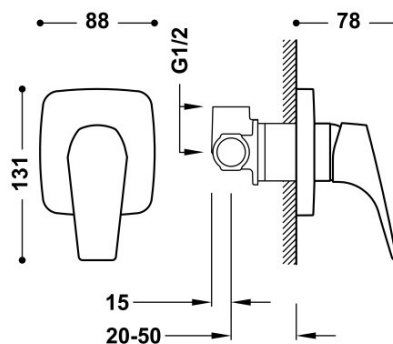

TRES

21717701

Grifo monomando empotrado de 1 vía para ducha

Cuerpo empotrado incluido. Con maneta.

Sistema antiquemaduras que permite limitar la temperatura máxima deseada.

Acabado Cromo.

Referencia del cartucho (recambio):
29903503