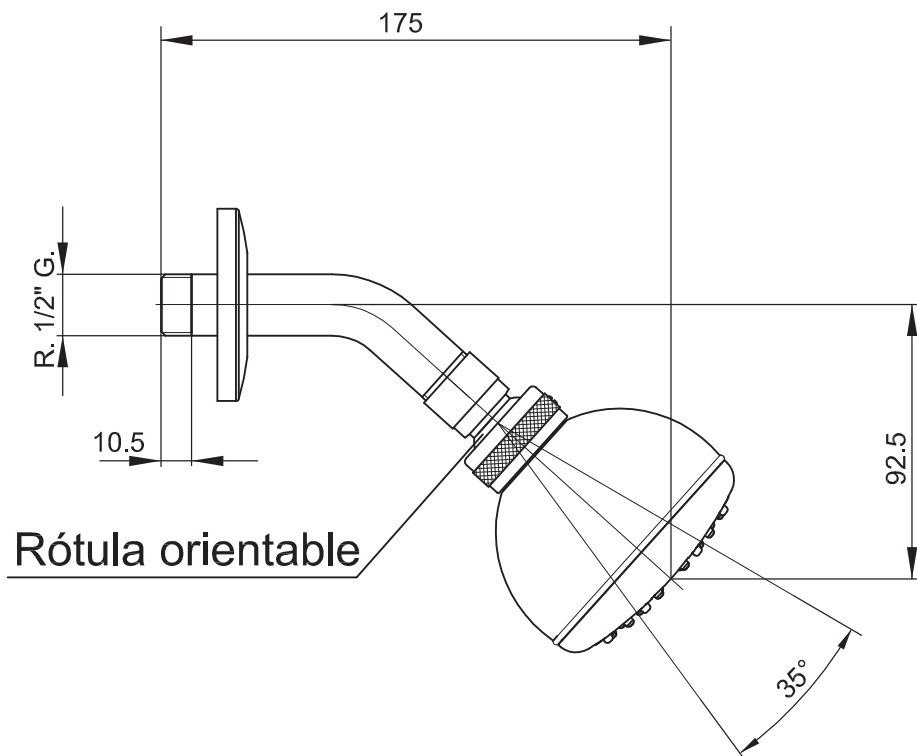

TRES

Brazo ducha normal Ref.: 1.34.808

Instalación

Ref.: 1.34.808

(1) Roscar brazo ducha a mano

(2) Situar florón .