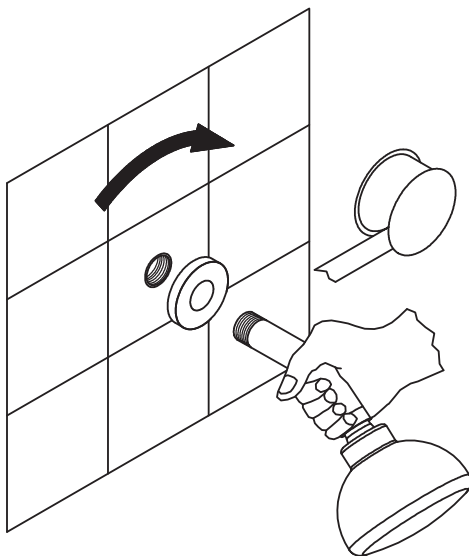

TRES

Brazo ducha normal Ref.: 1.34.808

Instalación

Ref.: 1.34.808

(1) Roscar brazo ducha a mano

(2) Situar florón .