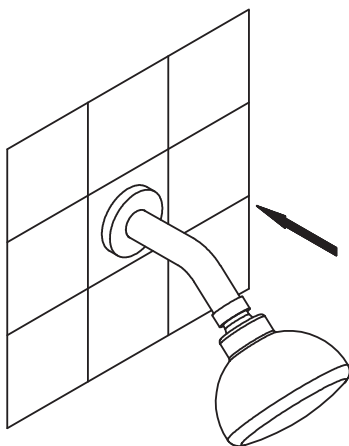

TRES

Brazo ducha normal Ref.: 1.34.808

Instalación

Ref.: 1.34.808

(1) Roscar brazo ducha a mano

(2) Situar florón .