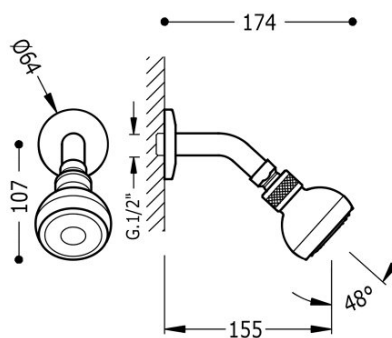

TRES

134808

Brazo a pared con rociador de ducha orientable

Rociador de ducha orientable: Ø 70 mm. Boquillas anticalcáreas.

Acabado Cromo.

Tres Comercial, S.A. | C/Penedès, 16-26 | Zona Industrial, Sector A | 08759 Vallirana (Barcelona)