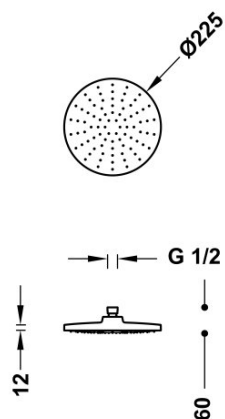

TRES

13431513

Rociador de ducha

Dimensiones: Ø 225 mm. Rótula orientable. Boquillas anticalcáreas autolimpiables.

Acabado Cromo.

Tres Comercial, S.A. | C/Penedès, 16-26 | Zona Industrial, Sector A | 08759 Vallirana (Barcelona)